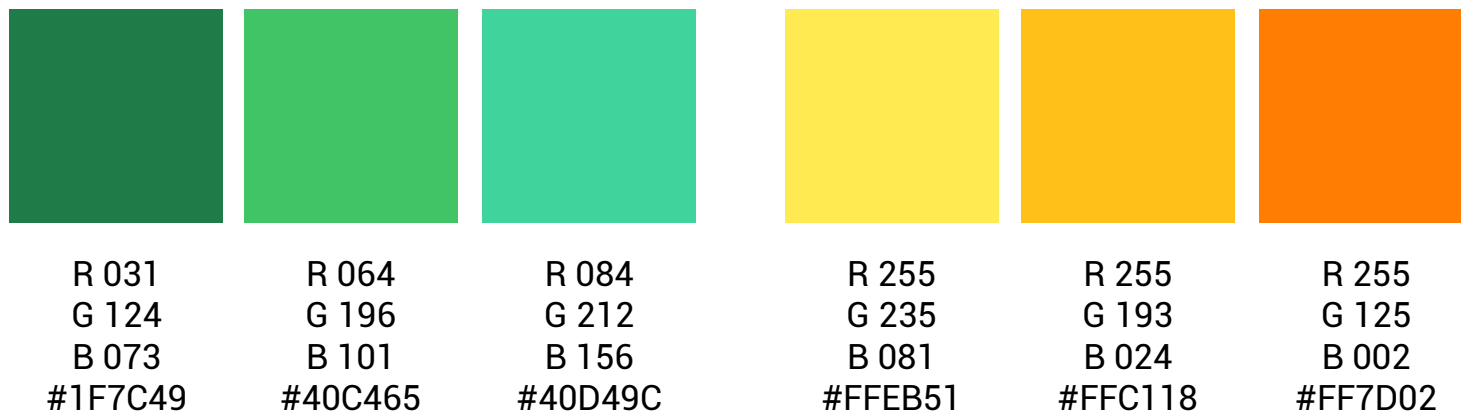

GUÍA DE ESTILOS

01. PALETA CROMÁTICA

02. TIPOGRAFÍA

TÍTULOS: Nexa

TITULAR/1 - Nexa Bold 40px

TITULAR/2 - Nexa Bold 25px

TITULAR/3 - Nexa Light 18px

TEXTOS: Roboto